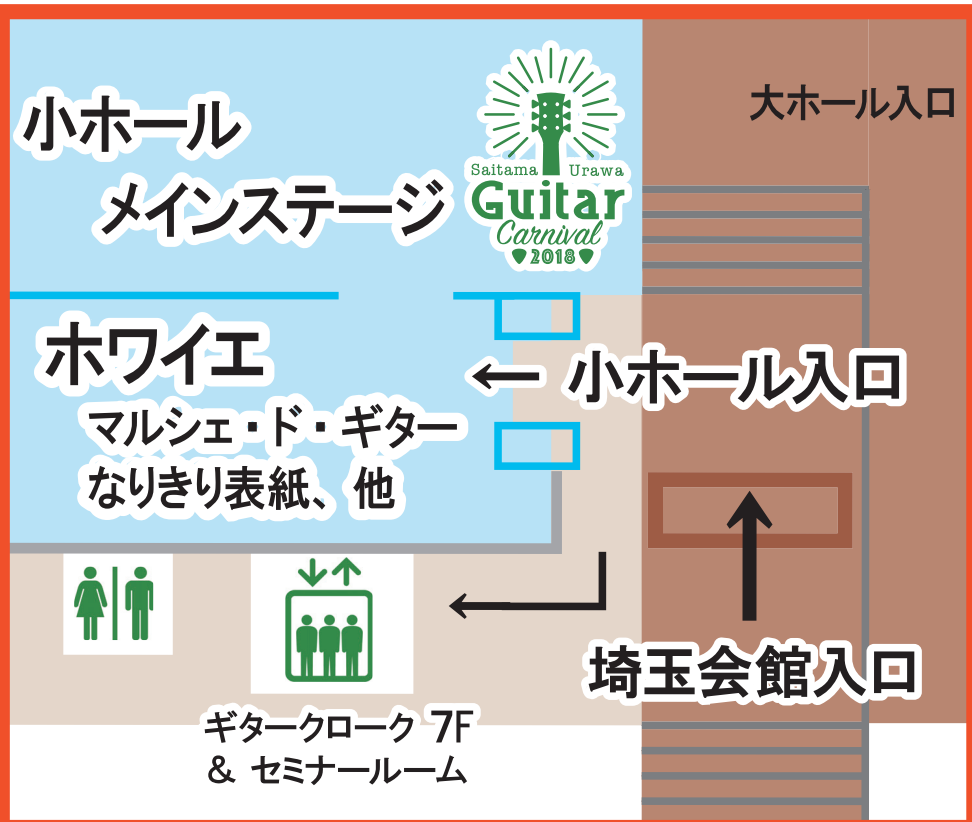

いずれかのメインコンサートのチケットをご購入いただきますと、  
 チケット当日とは別日のメインコンサート以外、すべてのイベントをご覧になれます。

**埼玉会館 周辺**

**浦和駅 周辺**

埼玉会館 入口

Bar クローバー 入口

ギターラヴァーズ 特設野外ステージ

**Guitar Carnival**

いずれかのメインコンサートのチケットをご購入いただきますと、  
 チケット当日とは別日のメインコンサート以外、すべてのイベントをご覧になれます。

**19 (土) May.19.Sat**

- 11:00 ホール・ホワイエ 開場  
**マルシェ・ド・ギター** **入場自由**  
 ■埼玉会館 ホワイエ 11:00～終演まで  
 ギターにまつわる、選りすぐりのグッズが大集合！アーティストグッズ、インスタ映え必至のギター雑誌なりきり表紙も！
- 12:00 **The Air Live** **コンテスト・イベント**  
 ■埼玉会館 メインステージ 開場 11:45～13:00  
 ギターを持てばスーパースターも夢じゃない！エルフリーデが贈る新感覚エアライブ・パフォーマンス・コンテスト！  
※14時まではチケットをお持ちでない方も自由にご観覧頂けます。14時から16時まではセキュリティのため、会場をクローズいたします。
- 14:00 **Bar CLOVER EVENT** **先着100名様 限定** **コンサート・イベント**  
**キム・オンテ / ギター・セミナー**  
 ■BAR クローバー 開場 13:30 開演 14:00～14:40  
 ロックファンに捧げるクラシックギターセミナーをテーマに、名手キム・オンテによる超絶技巧と楽しいおしゃべり！
- 14:50 **魂のギター名盤討論会** **トーク・イベント**  
 ギター専門誌「神5」による  
**魂のギター名盤討論会** 14:50～16:00  
**YOUNG GUITAR Player** 現代ギター **Guitar** Acoustic Guitar  
 メディアを越えて集まったギター専門誌が集結！ギター愛に満ちた業界達人と楽しむ、ギタークrostーク。  
上記2イベントのみ入場の際にドリンク代追加500円を頂戴いたします

17:00 **Guitar Carnival Saitama★Urawa**  
**メインコンサート vol.1**  
 ■埼玉会館 メインステージ 開場 16:30  
 17:00～19:45 (終演予定)

**20 (日) May.20.Sun**

- 10:00 ホール・ホワイエ 開場  
 ■マルシェ・ド・ギター 10:00～終演まで  
**MORRIS** コンサート・イベント
- 11:00 **FINGERPICKING DAY** **優勝者ライブ**  
 ■埼玉会館 メインステージ 11:00～11:10  
 フィンガーピッキングデイ2018にて初の5冠に輝いた「鶴見 将也」によるソロギター・パフォーマンス **セッション・イベント**
- 11:10 **300人ギター大セッション**  
 ■埼玉会館 メインステージ 11:10～11:40  
 みんなで創るギター大サウンド！楽器をお持ち頂かなくても参加可能なスペシャル・セッションです。
- 11:45 **南澤大介 / ソロギターセミナー** **セミナー・イベント**  
 ■埼玉会館 メインステージ 11:45～12:30  
 大ヒットシリーズ「ソロギターのしらべで」御馴染み！すぐに楽しめるソロギターのテクニックをレクチャー。
- 13:00 **野辺シゲカズ / ギター・セミナー** **セミナー・イベント**  
 ■埼玉会館 7F セミナールーム 13:00～14:00  
 ギタールシアード直伝のセルフ・メンテナンス術や、ギターの構造やしくみを楽しくレクチャー。
- 14:15 **ぎたあ放談!** **トーク・イベント**  
 ■埼玉会館 ホワイエ、他 (14:15～ 南澤大介)  
 南澤大介や、エルフリーデの山吹、星野らが自由に語らう肩肘張らずのゆる～いトークショーを展開！
- 15:30 **Guitar Carnival Saitama★Urawa**  
**メインコンサート vol.2**  
 ■埼玉会館 メインステージ 開場 15:00  
 15:30～18:00 (終演予定)